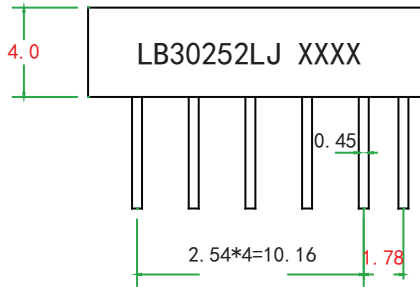

LB30252LJ

CODE L

—▶ GREEN