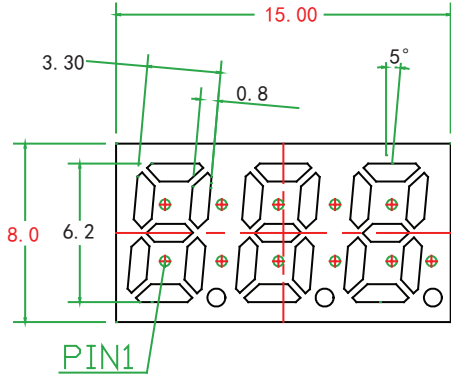

LB30252LJ

CODE L

—▶ GREEN