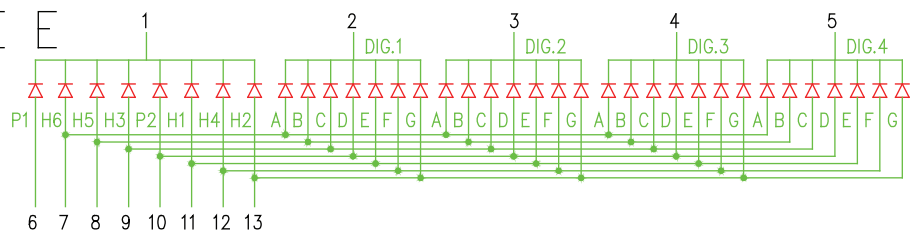

# LB40381ER/EY/EWH 2022-12-09 (修改弯脚尺寸)

LB40381ER-S-T2

LB40381EY-S-T2

LB40381EWH-3S-T2-D

CODE E

RED