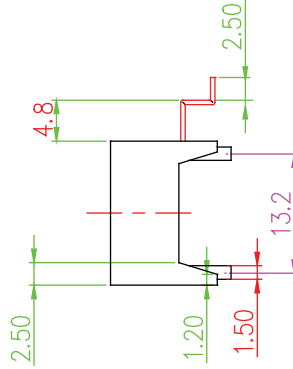

# LB40381ER/EY/EWH 2022-12-09 (修改弯脚尺寸)

LB40381ER-S-T2

LB40381EY-S-T2

LB40381EWH-3S-T2-D

CODE E

RED