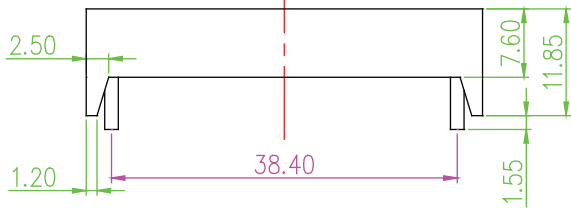

# LB40381ER/EY/EWH 2022-12-09 (修改弯脚尺寸)

LB40381ER-S-T2

LB40381EY-S-T2

LB40381EWH-3S-T2-D

CODE E

RED