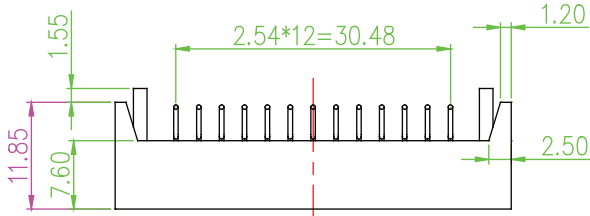

# LB40381ER/EY/EWH 2022-12-09 (修改弯脚尺寸)

LB40381ER-S-T2

LB40381EY-S-T2

LB40381EWH-3S-T2-D

CODE E

RED