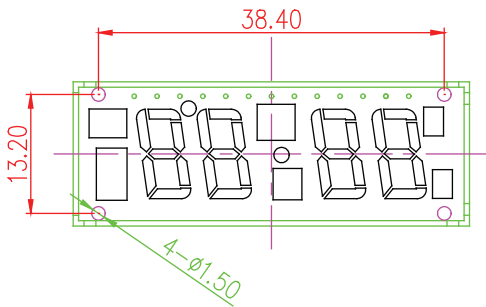

# LB40381ER/EY/EWH 2022-12-09 (修改弯脚尺寸)

LB40381ER-S-T2

LB40381EY-S-T2

LB40381EWH-3S-T2-D

CODE E

RED