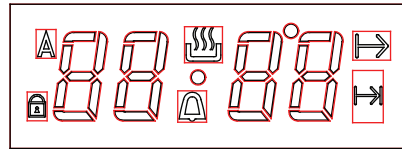

# LB40381ER/EY/EWH 2022-12-09 (修改弯脚尺寸)

LB40381ER-S-T2

LB40381EY-S-T2

LB40381EWH-3S-T2-D

CODE E

RED