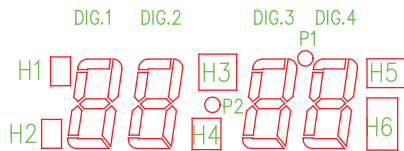

# LB40381ER/EY/EWH 2022-12-09 (修改弯脚尺寸)

LB40381ER-S-T2

LB40381EY-S-T2

LB40381EWH-3S-T2-D

CODE E

RED