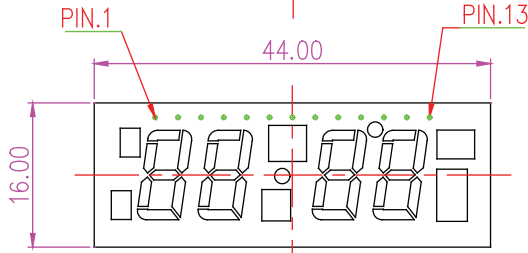

# LB40381ER/EY/EWH 2022-12-09 (修改弯脚尺寸)

LB40381ER-S-T2

LB40381EY-S-T2

LB40381EWH-3S-T2-D

CODE E

RED