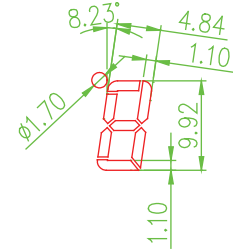

# LB40381ER/EY/EWH 2022-12-09 (修改弯脚尺寸)

LB40381ER-S-T2

LB40381EY-S-T2

LB40381EWH-3S-T2-D

CODE E

RED