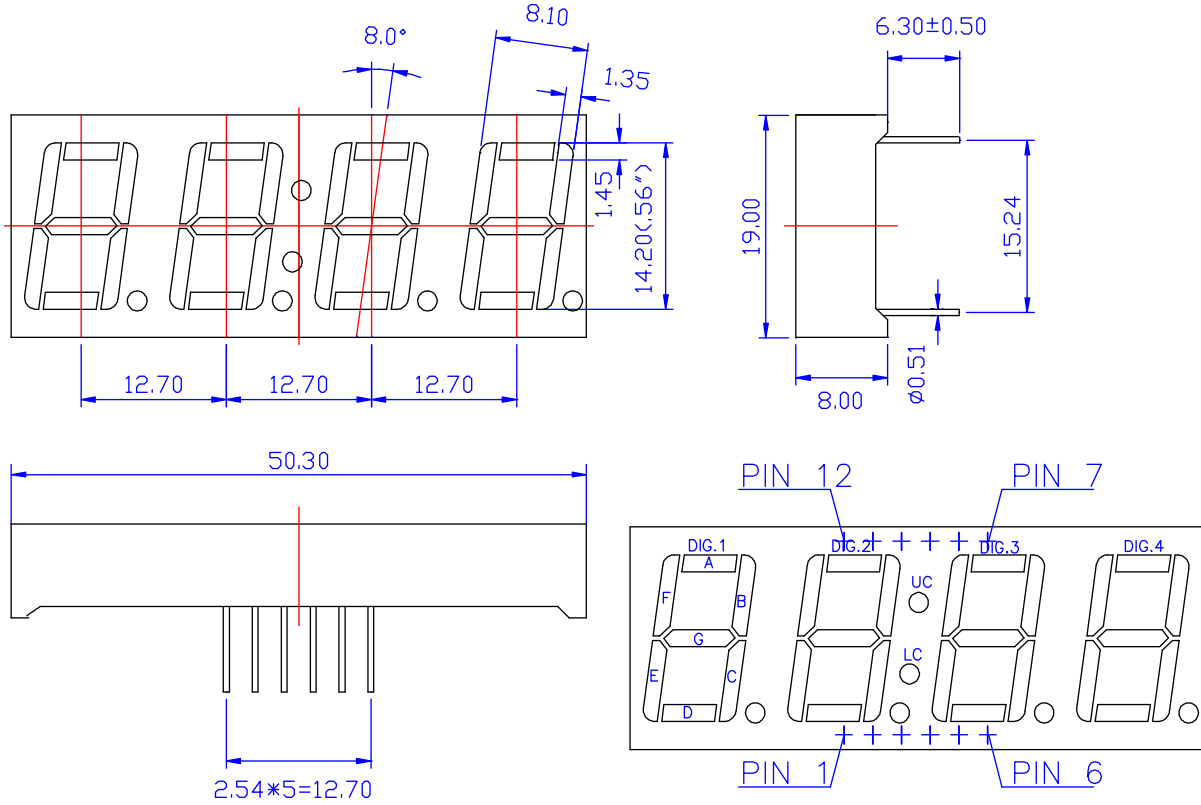

LB40562FG1B-CLK

CODE F