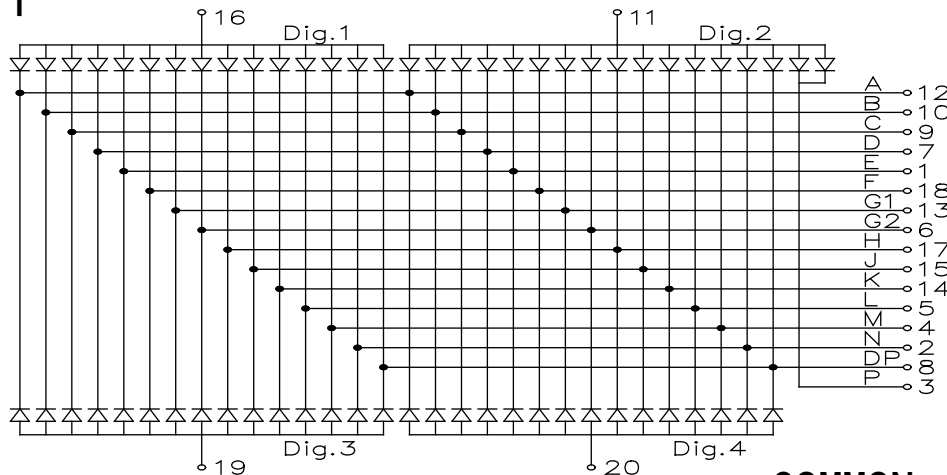

# LB40544

## CODE I

COMMON ANODE