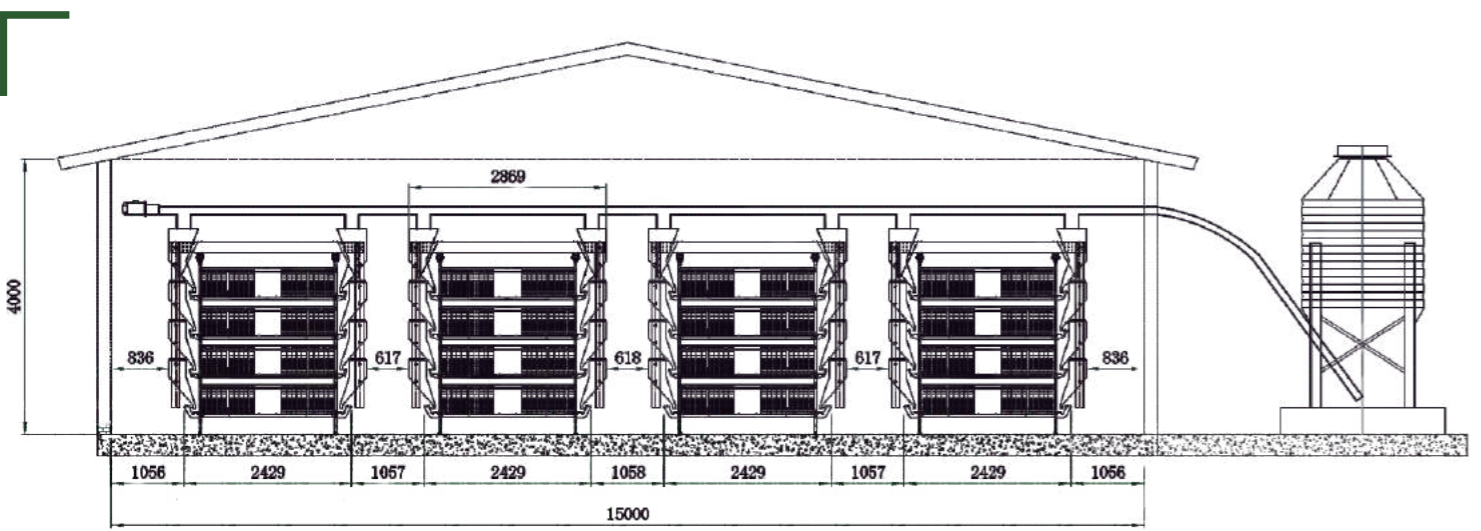

3 Tier Manual Load Cage

3 Tier Manual Load Cage

Auto Load Cage

MODEL	TIER	DOOR	BIRD/CAGE (PCS)	BIRDS/SET (PCS)	SPACE/BIRD (Cm <sup>2</sup> )	CAGE SIZE (MM)
H-105-3	3	1	17	102	500	1050*800*420
H-105-4	4	1	17	136	500	1050*800*420