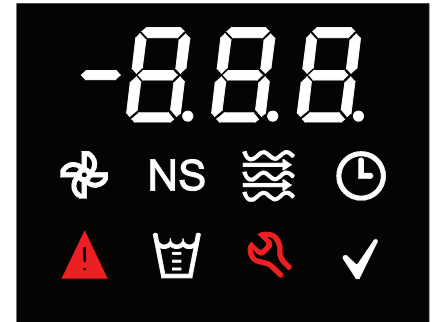

# LB4535 IWR1S (2015-11-24)

 WHITE  
 RED