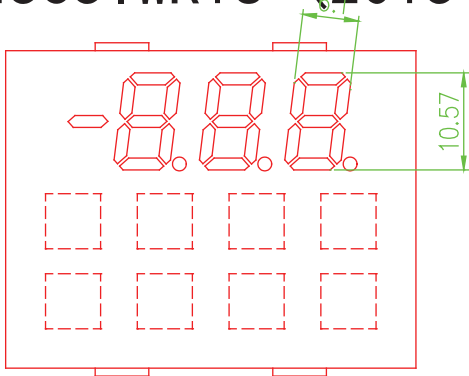

# LB4535 IWR1S (2015-11-24)

 WHITE  
 RED