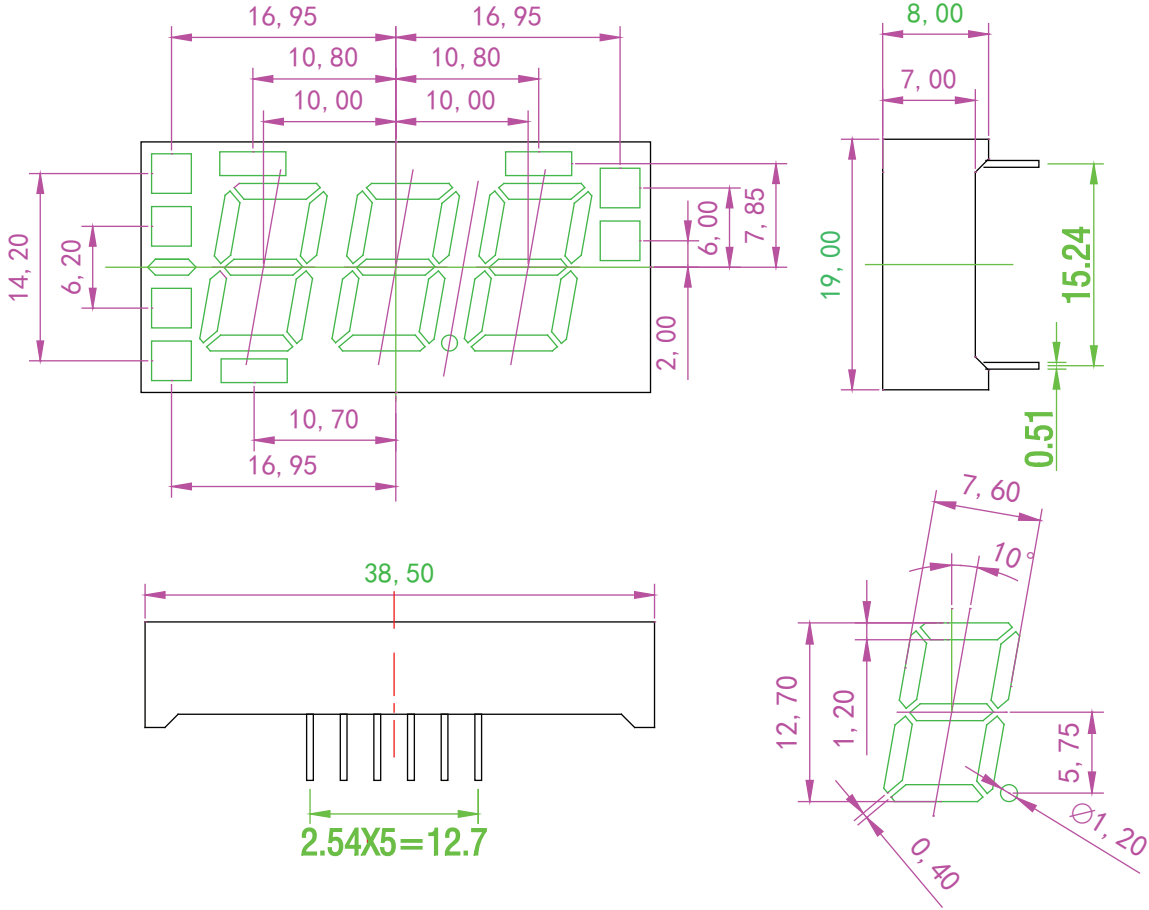

LB3050SYR1B-T1 2021-09-08

CODE Y