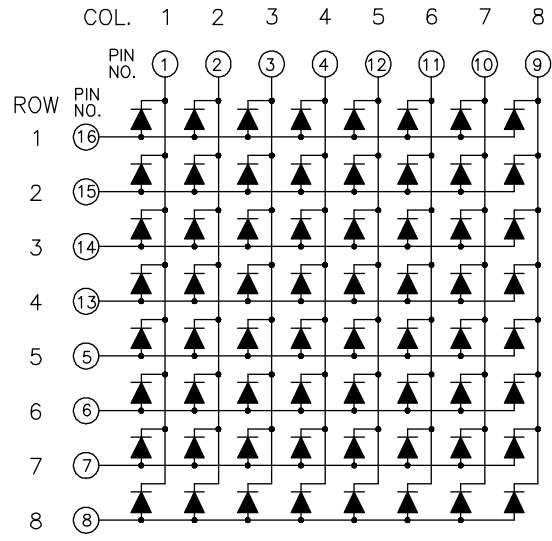

LB03885-D-A (LB03885A/D-DZ) 2019-07-23

CODE D

Row Cathode Column Anode

CODE A

Row Anode Column Cathode