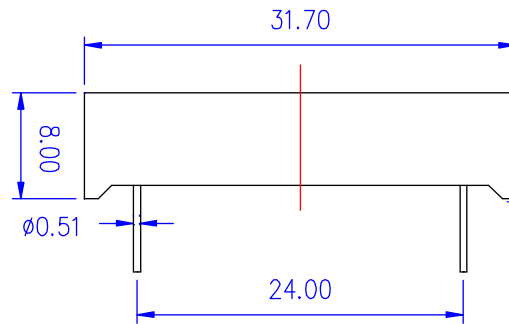

LB03885-D-A (LB03885A/D-DZ) 2019-07-23

CODE D

Row Cathode Column Anode

CODE A

Row Anode Column Cathode