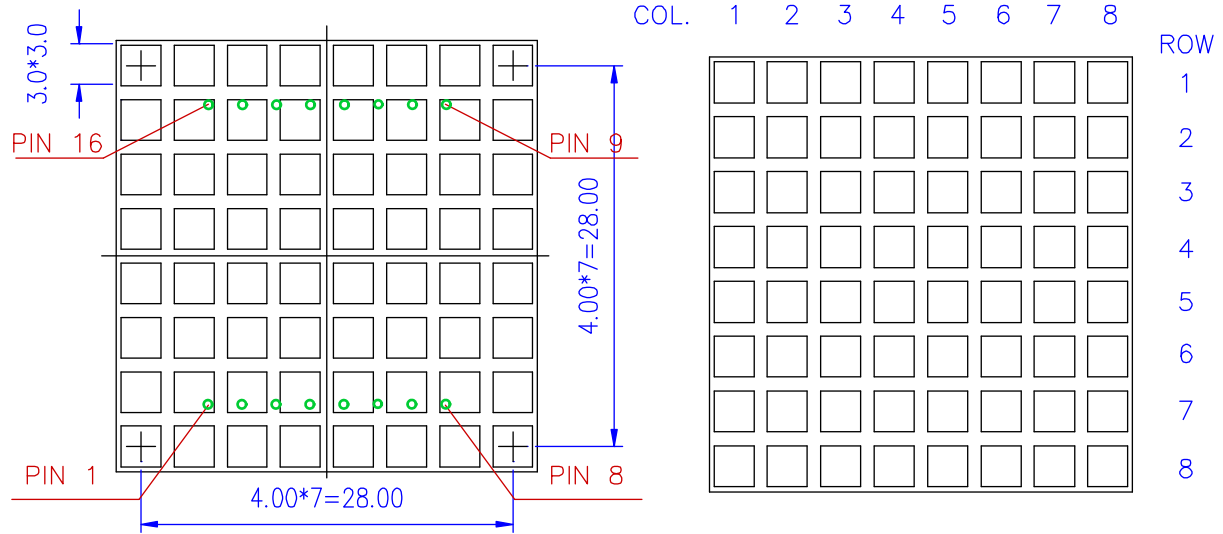

LB03885-D-A (LB03885A/D-DZ) 2019-07-23

CODE D

Row Cathode Column Anode

CODE A

Row Anode Column Cathode