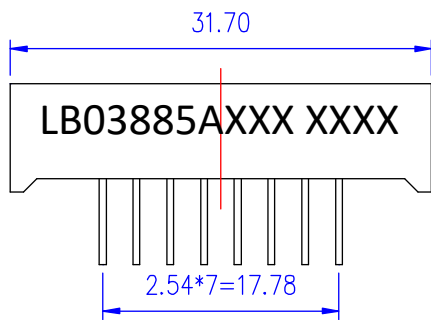

LB03885-D-A (LB03885A/D-DZ) 2019-07-23

CODE D

Row Cathode Column Anode

CODE A

Row Anode Column Cathode