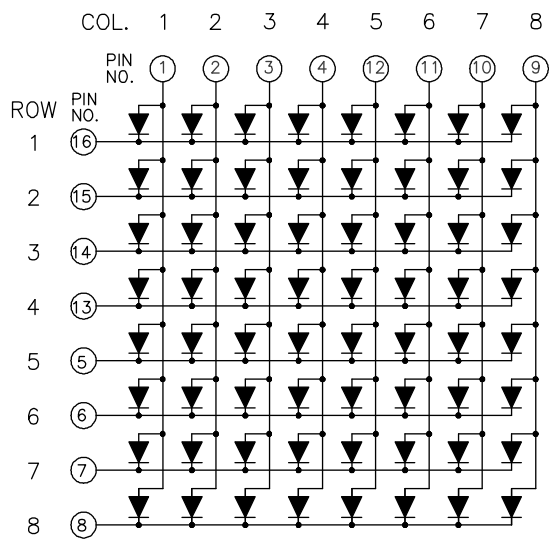

LB03885-D-A (LB03885A/D-DZ) 2019-07-23

CODE D

Row Cathode Column Anode

CODE A

Row Anode Column Cathode