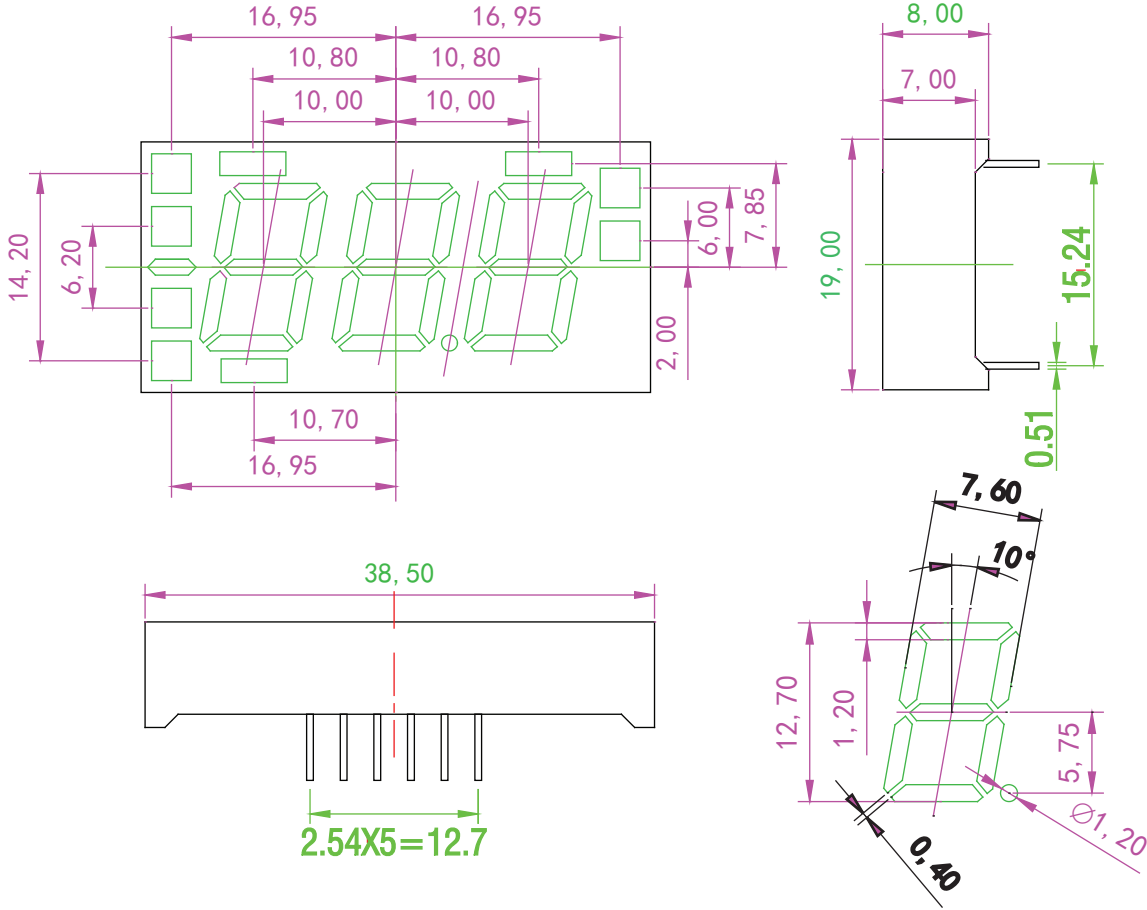

# LB3050SZWYR3S

## CODE Z