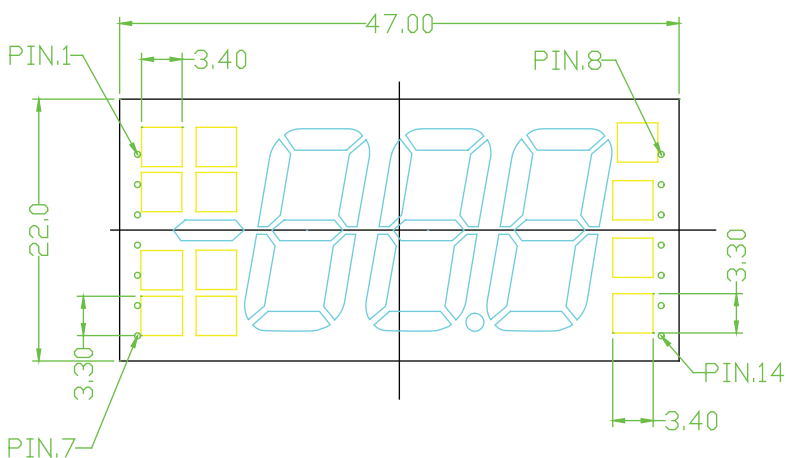

LB4722FJ1B-T4 2020-03-26

<LB4722CD>

LB4722-T4膜片

DIG.2 DIG.1 DIG.0

LEDs ON (点亮效果)

CODE F