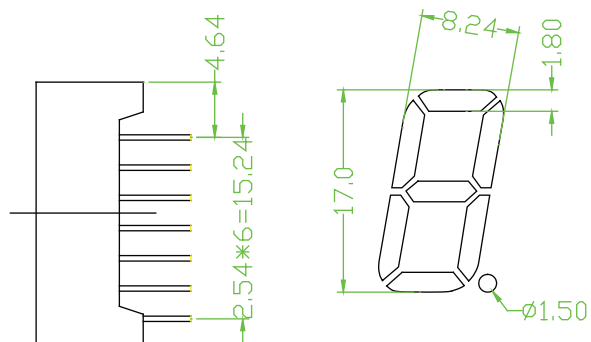

LB4722FJ1B-T4 2020-03-26

<LB4722CD>

LB4722-T4膜片

DIG.2 DIG.1 DIG.0

LEDs ON (点亮效果)

CODE F