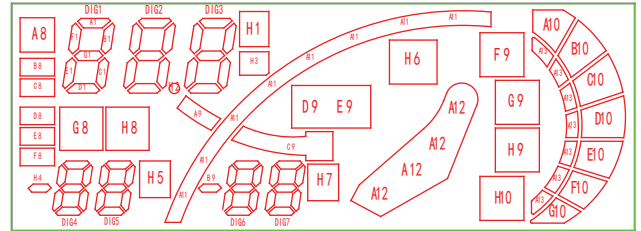

LB8531

CODE L

红色 (RED)