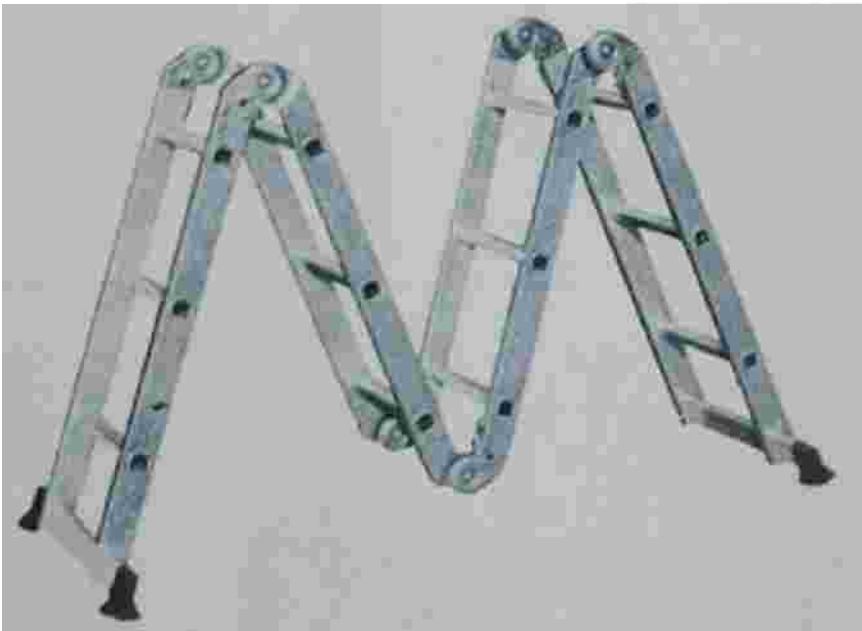

# Ladder

## **T898:**

Load:150Kgs

Own Weight:11Kgs

Body

Size(L\*W1\*H):627\*1430\*3738(mm)

**L-002:**

2 steps

Open size:715\*490\*510mm