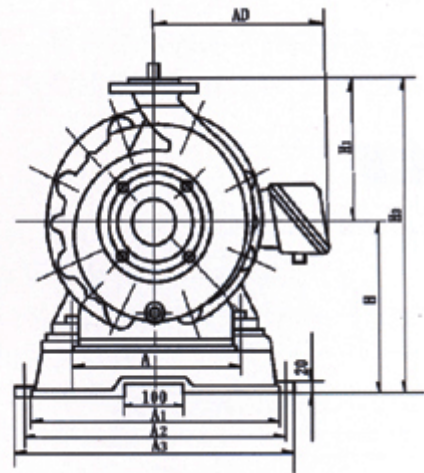

CQB100-65-200		65		50	3.2	37	
CQB100-65-250				80	3.2	55	
CQB125-100-200	125	100	200	50	3.2	75	
CQB125-100-250				80	3.2	90