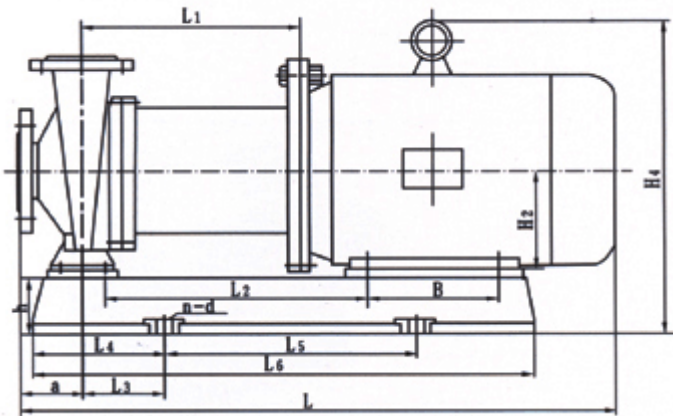

CQB100-65-200		65		50	3.2	37	
CQB100-65-250				80	3.2	55	
CQB125-100-200	125	100	200	50	3.2	75	
CQB125-100-250				80	3.2	90