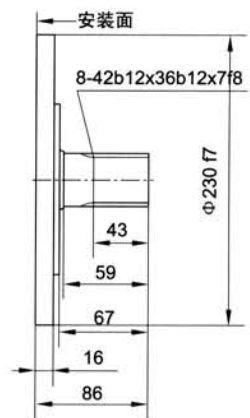

标准外花键 JMDG6-\*\*A

标准平键 JMDG6-\*\*B

标准内花键 JMDG6-\*\*I

JMDG6-\*\*T20

JMDG6-\*\*SL2

JMDG6-\*\*S21

JMDG6-\*\*S38

JMDG6-\*\*B1