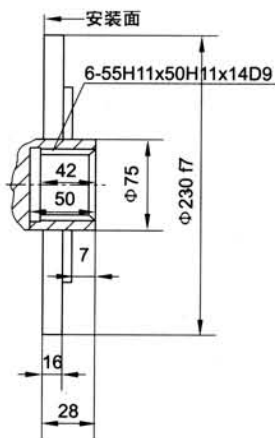

标准外花键 JMDG6-\*\*A

标准平键 JMDG6-\*\*B

标准内花键 JMDG6-\*\*I

JMDG6-\*\*T20

JMDG6-\*\*SL2

JMDG6-\*\*S21

JMDG6-\*\*S38

JMDG6-\*\*B1