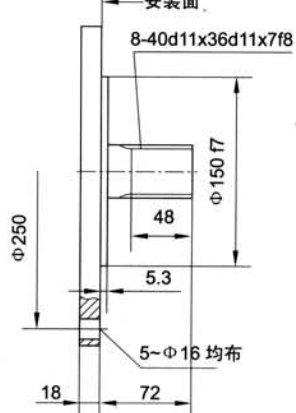

标准外花键 JMDG6-\*\*A

标准平键 JMDG6-\*\*B

标准内花键 JMDG6-\*\*I

JMDG6-\*\*T20

JMDG6-\*\*SL2

JMDG6-\*\*S21

JMDG6-\*\*S38

JMDG6-\*\*B1