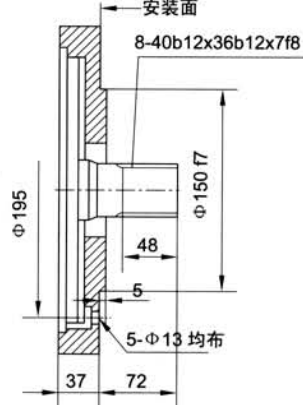

标准外花键 JMDG6-\*\*A

标准平键 JMDG6-\*\*B

标准内花键 JMDG6-\*\*I

JMDG6-\*\*T20

JMDG6-\*\*SL2

JMDG6-\*\*S21

JMDG6-\*\*S38

JMDG6-\*\*B1