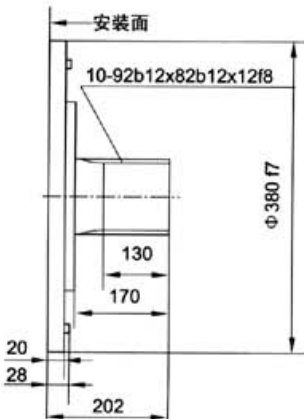

标准外花键 JMDG31-***A

标准平键 JMDG31-***B

标准内花键 JMDG31-***I

JMDG31-***A1

JMDG31-***B2

JMDG31-***B3