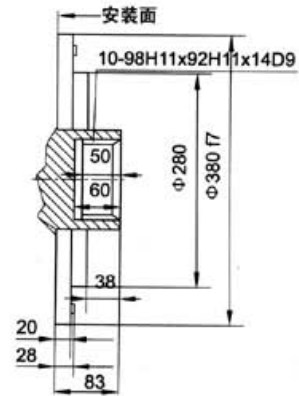

标准外花键 JMDG31-***A

标准平键 JMDG31-***B

标准内花键 JMDG31-***I

JMDG31-***A1

JMDG31-***B2

JMDG31-***B3