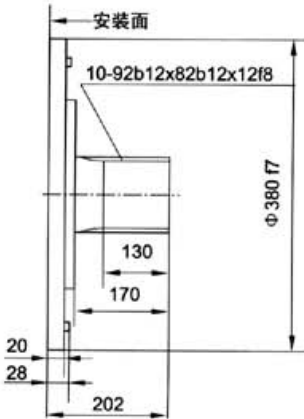

标准外花键 JMDG31-***A

标准平键 JMDG31-***B

标准内花键 JMDG31-***I

JMDG31-***A1

JMDG31-***B2

JMDG31-***B3