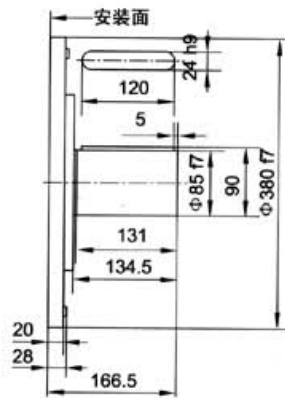

标准外花键 JMDG31-***A

标准平键 JMDG31-***B

标准内花键 JMDG31-***I

JMDG31-***A1

JMDG31-***B2

JMDG31-***B3