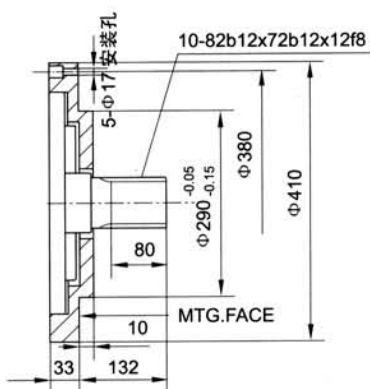

标准外花键 JMDG16-**A

标准平键 JMDG16-**B

标准内花键 JMDG16-**I

JMDG16-**TC50

JMDG16-**A1

JMDG16-**A2

JMDG16-**A3

JMDG16-**A4