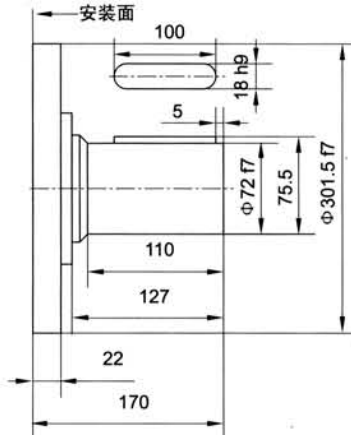

标准外花键 JMDG16-**A

标准平键 JMDG16-**B

标准内花键 JMDG16-**I

JMDG16-**TC50

JMDG16-**A1

JMDG16-**A2

JMDG16-**A3

JMDG16-**A4