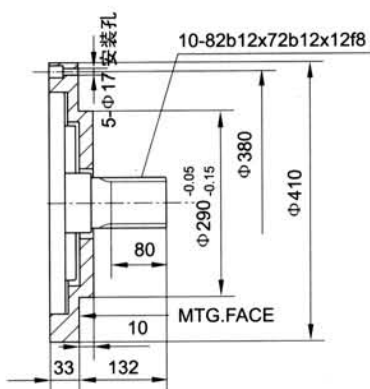

标准外花键 JMDG16-\*\*A

标准平键 JMDG16-\*\*B

标准内花键 JMDG16-\*\*I

JMDG16-\*\*TC50

JMDG16-\*\*A1

JMDG16-\*\*A2

JMDG16-\*\*A3

JMDG16-\*\*A4