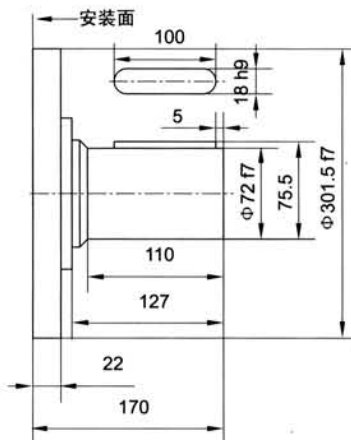

标准外花键 JMDG16-\*\*A

标准平键 JMDG16-\*\*B

标准内花键 JMDG16-\*\*I

JMDG16-\*\*TC50

JMDG16-\*\*A1

JMDG16-\*\*A2

JMDG16-\*\*A3

JMDG16-\*\*A4