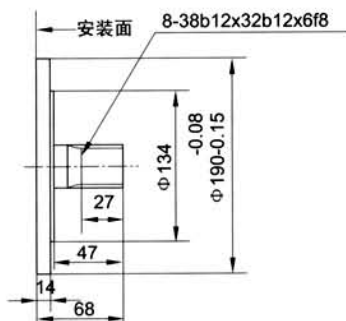

标准外花键 JMDG3-***A

标准平键 JMDG3-***B

标准内花键 JMDG3-***I

JMDG3-***T20

JMDG3-***S11

JMDG3-***SL2

JMDG3-***B1

JMDG3-***B2